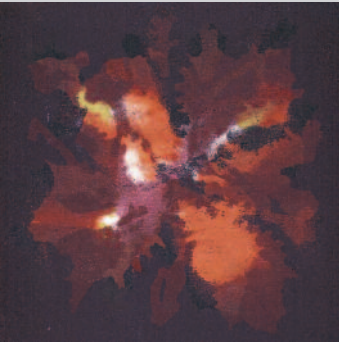

Spurensuche Fürstenwald, 2015
Gummidruck, 76 x 56 cm

Inspiziert von Mafia-Island, 2014 - 2015
Gummidruck auf Holz, 30 x 30 cm

In Erinnerung I, 2015
Gummidruck, 29,5 x 21 cm

Das andere Portrait: Bewohner, 2011
Gummidruck, 202 x 124 cm

Die Schatten des Chronos

Sabine Große

vom 27.07. bis 19.09.2016 im Mehrgenerationenhaus Heilhaus

„Es ist der ‘Pinsel der Natur’, der so farbenfroh in Sabine Großes Arbeiten schwingt. Zwar wecken Erdtöne der unterschiedlichsten Couleur oder knallbunte Pigmente, die sich in zahlreichen Schichten durchdringen, Assoziationen zur Malerei, jedoch hat keine malende Künstlerhand sie aufgetragen. Akteur ist vielmehr das Licht der Sonne, das Schatten von Gegenständen zeichnet. Um diese zu fixieren, fertigt Sabine Große in einem besonderen Edeldruckverfahren mittels Pigmenten lichtempfindliche Schichten auf schwerem Papier und exponiert diese mit aufgelegten Gegenständen dem Sonnenlicht.“ (aus Tim Otto Roth, *Position IV*, 2011)

Gezeigt werden Gummidrucke, die Sabine Große mit Eindrücken am Bahnhof Fürstenwald (Landkreis Kassel) und aus Mafia-Island (Tansania) auf Holz gefertigt hat.

Auch die Werkgruppe 'Erinnerung' ist Teil der Ausstellung, die in der Auseinandersetzung mit den ‘Schätzen’, die Verstorbene hinterlassen haben, entstanden ist. Jede Schicht eine Schicht des Gedenkens. Durch die Überlagerungen der Schatten und Farben entsteht etwas Neues - Wandlung - Hoffnung kann entstehen.

Ein Teil der Ausstellung ist ein Ausschnitt aus der Werkreihe 'das andere Portrait'. Über Jahre hinweg hat die Künstlerin immer wieder großformatige Portraits von Menschen mit dem Verfahren des Gummidruckes gefertigt. Die gewählten Farben, die Schatten der Menschen und ihrer Gegenstände werden in einem eindrucksvollen Licht- und Farbenspiel zu einer neuen Einheit verbunden.